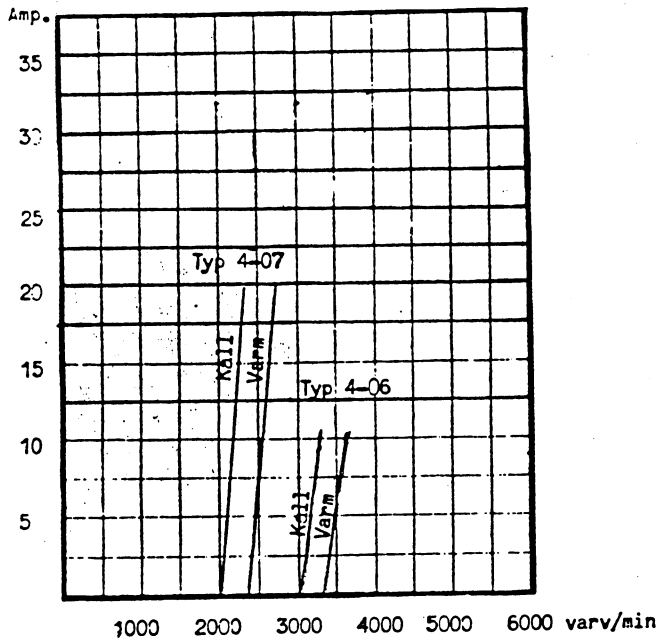

EFEL STARTGENERATOR

GENERATOR DATA

Typ 4-06

Typ 4-07

VÄNSTER-MONTERING

HÖGER-MONTERING

4-06000
4-07000

4-06030
4-07030